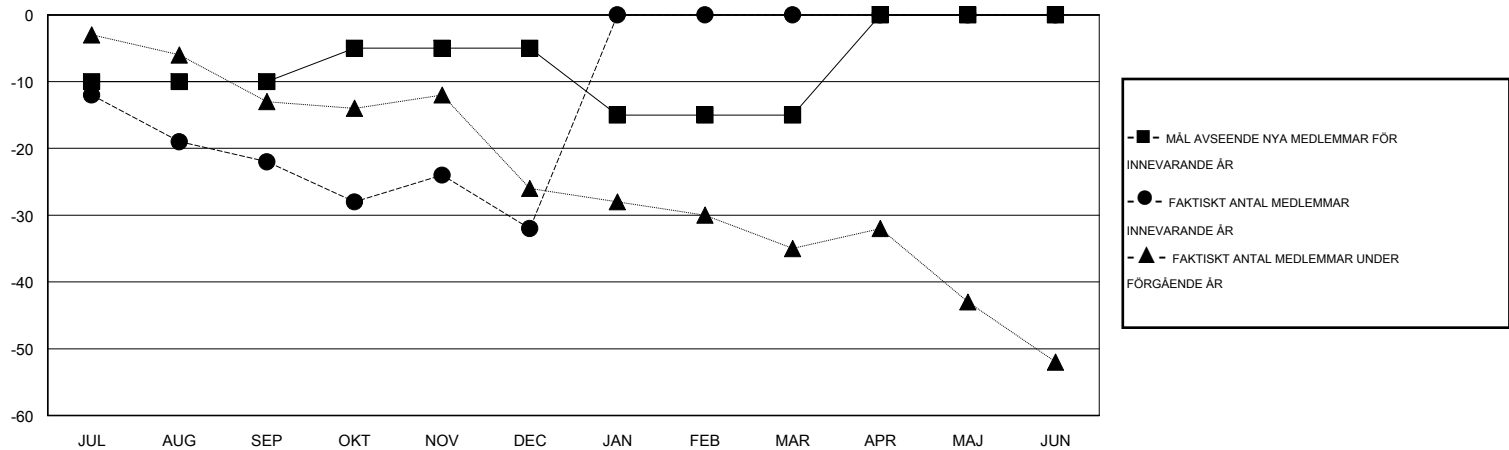

# MONTHLY MEMBERSHIP PROGRESS REPORT

District 101 B

Results as of: 12/31/2016

GMT: Kenneth Persson

OMRÅDE SWEDEN

GMT KO 4

Klubbar					Medlemmar				
RESULTAT FÖR 2016-2017					RESULTAT FÖR 2016-2017				
KVARTAL	MÅL AVSEENDE NYA KLUBBAR	NYA KLUBBAR	AVFÖRDA KLUBBAR	NETTOTILLVÄX T/MINSKNING	KVARTAL	MÅL AVSEENDE NYA MEDLEMMAR	CHARTER OCH TILLAGDA NYA MEDLEMMAR	AVFÖRDA MEDLEMMAR	NETTOTILLVÄX T/MINSKNING
JUL/AUG/SEP	0	0	0	0	JUL/AUG/SEP	-10	4	26	-22
OKT/NOV/DEC	0	0	0	0	OKT/NOV/DEC	5	18	28	-10
JAN/FEB/MAR	0	0	0	0	JAN/FEB/MAR	-10	0	0	0
APR/MAJ/JUN	0	0	0	0	APR/MAJ/JUN	15	0	0	0

MÅL OCH FAKTISKT ANTAL NYA KLUBBAR

MÅL OCH FAKTISKT ANTAL MEDLEMMAR

NEDLAGDA KLUBBAR: 0

AVFÖRDA MEDLEMMAR

AVLIDNA	10
NEDLAGD KLUBB	0
ÖVRIGA	44
<b>TOTAL</b>	<b>54</b>

15 CLUBS OF 48 TOG UPP EN ELLER FLER NYA MEDLEMMAR